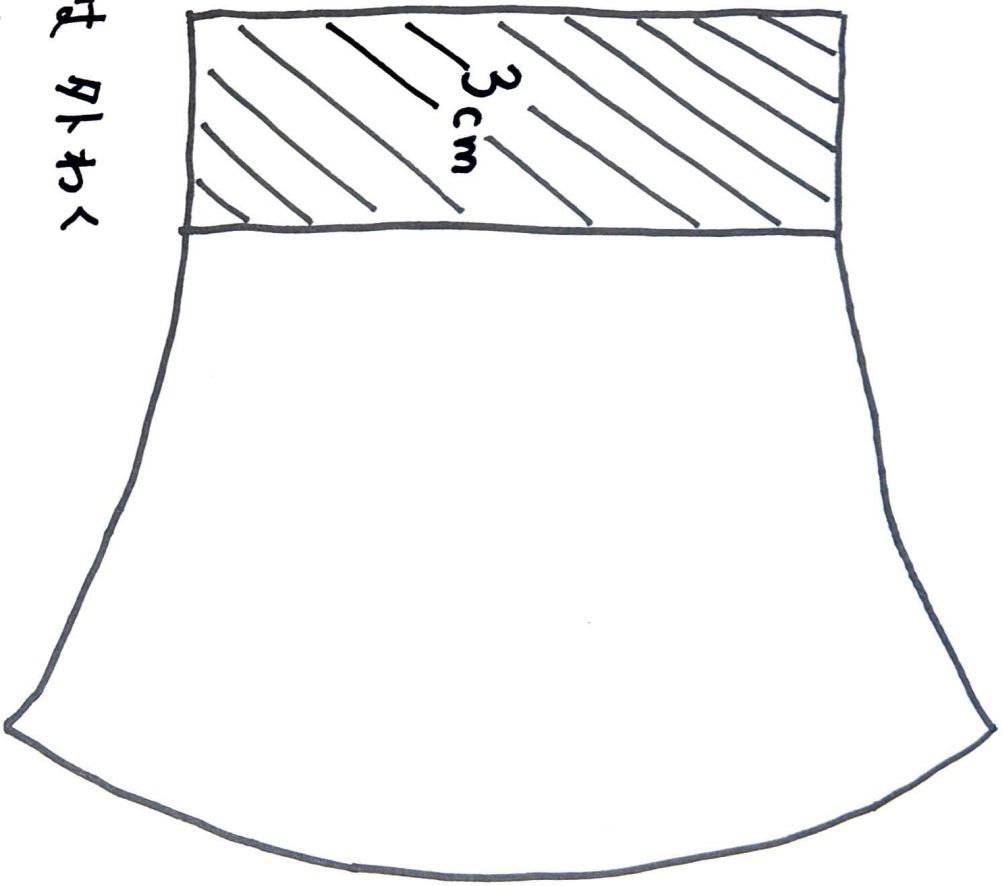

子供用の立体マスク 型紙

出来エリサイズ 縦約9cm x 横約16cm

表地 各1枚
裏地 各1枚) 合計4枚

- 表地は 外わく
- 裏地は  の 3cm だけ短くする